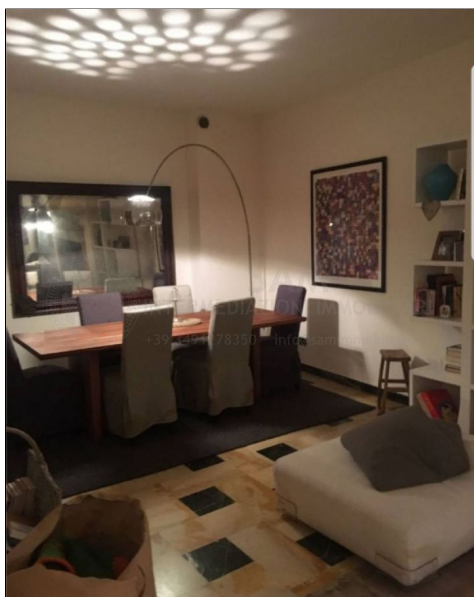

Appartamento in locazione [Rif. n° 8385]

CENTRO STORICO CON TERRAZZA ABITABILE MQ 70 Padova - Centro storico - Duomo - Appartamento al piano primo mq 150 - ingresso - soggiorno con bellissimo caminetto e vista fiume - cucina abitabile con accesso ad una terrazza di mq 70 - 3 camere matrimoniali - studio - 2 bagni finestrati - possibilità posto auto coperto (prezzo a parte) - parzialmente arredato. rif.8385 per visitare l'immobile telefonare al 3491278350 o scrivere a sam.immobiliare@gmail.com visitate il sito www.samimmobiliare.it

Comune: PADOVA

Zona: **CENTRO STORICO - ATTORNO ALLE PIAZZE**

Prezzo (euro): € 1.400,00

Mq. commerciali: **150**

Uso: Abitativo

Caratteristiche dell'immobile

Piano: Primo

cucina; soggiorno; ascensore; terrazzo; 3 camere; 2 servizi;
spese condominiali: **200**

Classe : G
IPE : 175

www.samimmobiliare.it