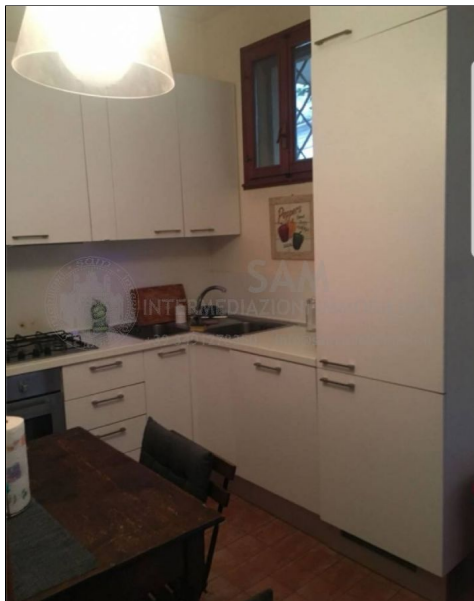

Appartamento in locazione [Rif. n° 8385]

CENTRO STORICO CON TERRAZZA ABITABILE MQ 70 Padova - Centro storico - Duomo - Appartamento al piano primo mq 150 - ingresso - soggiorno con bellissimo caminetto e vista fiume - cucina abitabile con accesso ad una terrazza di mq 70 - 3 camere matrimoniali - studio - 2 bagni finestrati - possibilità posto auto coperto (prezzo a parte) - parzialmente arredato. rif.8385 per visitare l'immobile telefonare al 3491278350 o scrivere a sam.immobiliare@gmail.com visitate il sito www.samimmobiliare.it

Comune: PADOVA

Zona: **CENTRO STORICO - ATTORNO ALLE PIAZZE**

Prezzo (euro): € 1.400,00

Mq. commerciali: **150**

Uso: Abitativo

Caratteristiche dell'immobile

Piano: Primo

cucina; soggiorno; ascensore; terrazzo; 3 camere; 2 servizi;
spese condominiali: **200**