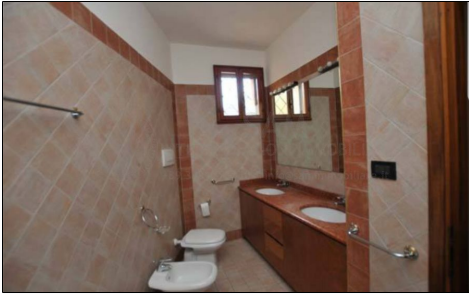

Non hai trovato l'immobile che cercavi ?

Richiedi informazioni in agenzia:

sam.immobiliare@gmail.com

Tel. 349 1278350 - 348 6010490