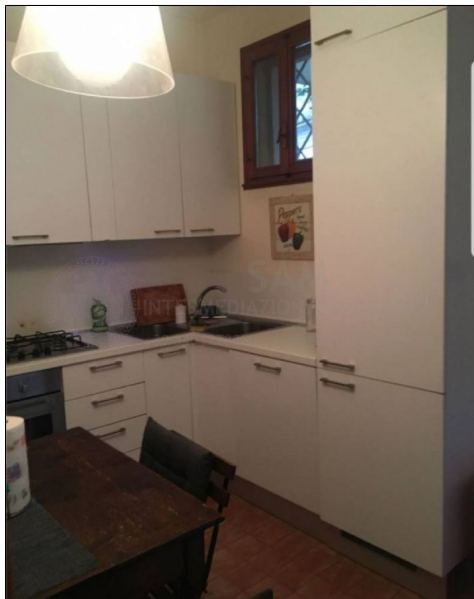

Appartamento in locazione [Rif. n° 8385]

CENTRO STORICO CON TERRAZZA ABITABILE MQ 70 Padova - Centro storico - Duomo - Appartamento al piano primo mq 150 - ingresso - soggiorno con bellissimo caminetto e vista fiume - cucina abitabile con accesso ad una terrazza di mq 70 - 3 camere matrimoniali - studio - 2 bagni finestrati - possibilità posto auto coperto (prezzo a parte) - parzialmente arredato. rif.8385 per visitare l'immobile telefonare al 3491278350 o scrivere a sam.immobiliare@gmail.com visitate il sito www.samimmobiliare.it

Comune: PADOVA

Zona: **CENTRO STORICO - ATTORNO ALLE PIAZZE**

Prezzo (euro): € 1.400,00

Mq. commerciali: **150**

Uso: Abitativo

Caratteristiche dell'immobile

Piano: Primo

cucina; soggiorno; ascensore; terrazzo; 3 camere; 2 servizi;
spese condominiali: **200**